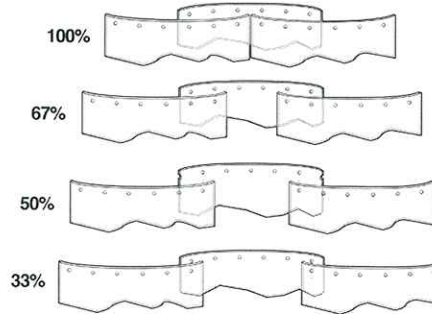

Überlappungsschema PVC

20 cm

30 cm

40 cm