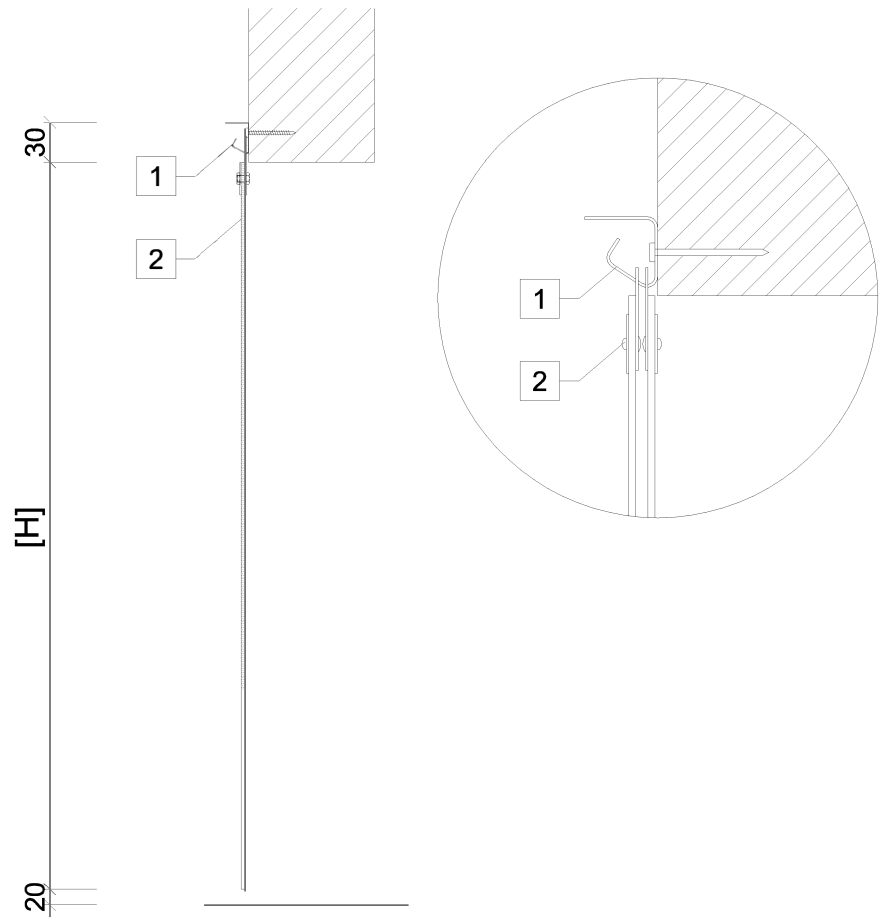

Folienstreifen 200 und 300 mm breit

ALLWETTERSCHUTZ

	200 x 2 mm	300 x 2 / 3 mm	400 x 4 mm
<p>1x</p>	<p>36</p> <p>200</p> <p>36%</p>	<p>54</p> <p>300</p> <p>36%</p>	<p>72</p> <p>400</p> <p>36%</p>
<p>2x</p>	<p>77</p> <p>200</p> <p>72%</p>	<p>95</p> <p>300</p> <p>63%</p>	<p>113</p> <p>400</p> <p>57%</p>
<p>3x</p>		<p>136</p> <p>300</p> <p>91%</p>	<p>154</p> <p>400</p> <p>77%</p>

1

2

1

2

1.1

1.1

1.2

2

1.1

1.1

1.2

2

1.1

1.2

2