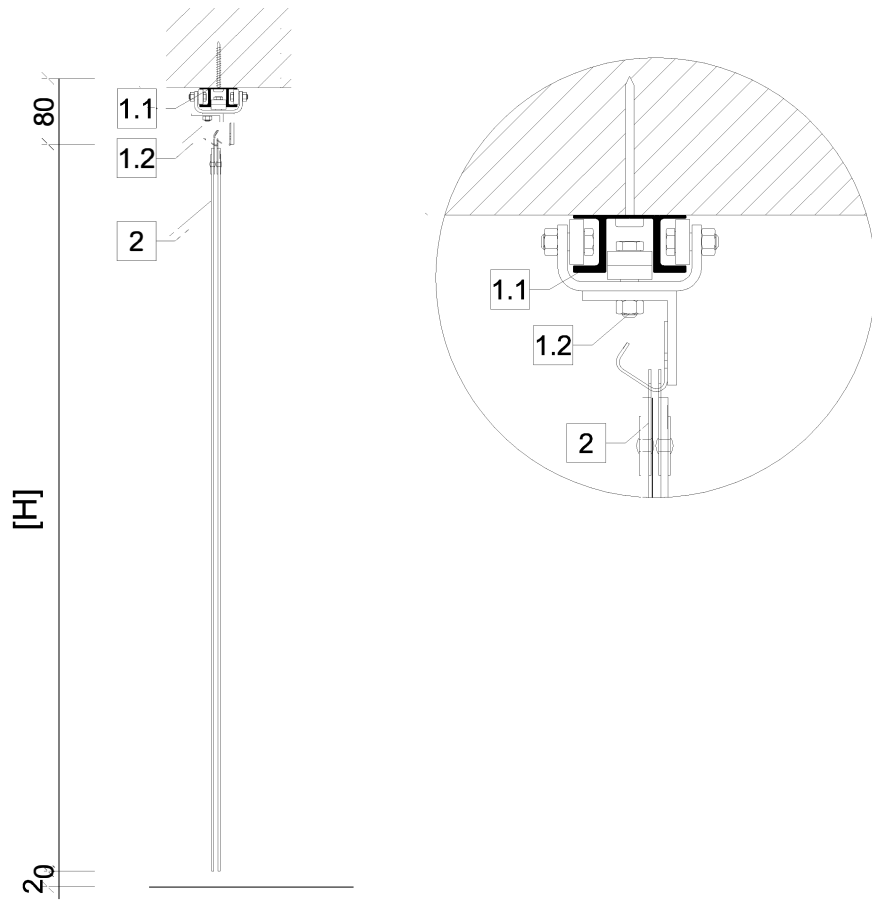

Folienstreifen 200 und 300 mm breit

ALLWETTERSCHUTZ

	200 x 2 mm	300 x 2 / 3 mm	400 x 4 mm
<p>1x</p>	<p>36</p> <p>200</p> <p>36%</p>	<p>54</p> <p>300</p> <p>36%</p>	<p>72</p> <p>400</p> <p>36%</p>
<p>2x</p>	<p>77</p> <p>200</p> <p>72%</p>	<p>95</p> <p>300</p> <p>63%</p>	<p>113</p> <p>400</p> <p>57%</p>
<p>3x</p>		<p>136</p> <p>300</p> <p>91%</p>	<p>154</p> <p>400</p> <p>77%</p>

1

2

1

2

1.1

1.1

1.2

2

1.1

1.1

1.2

2

1.1

1.2

2