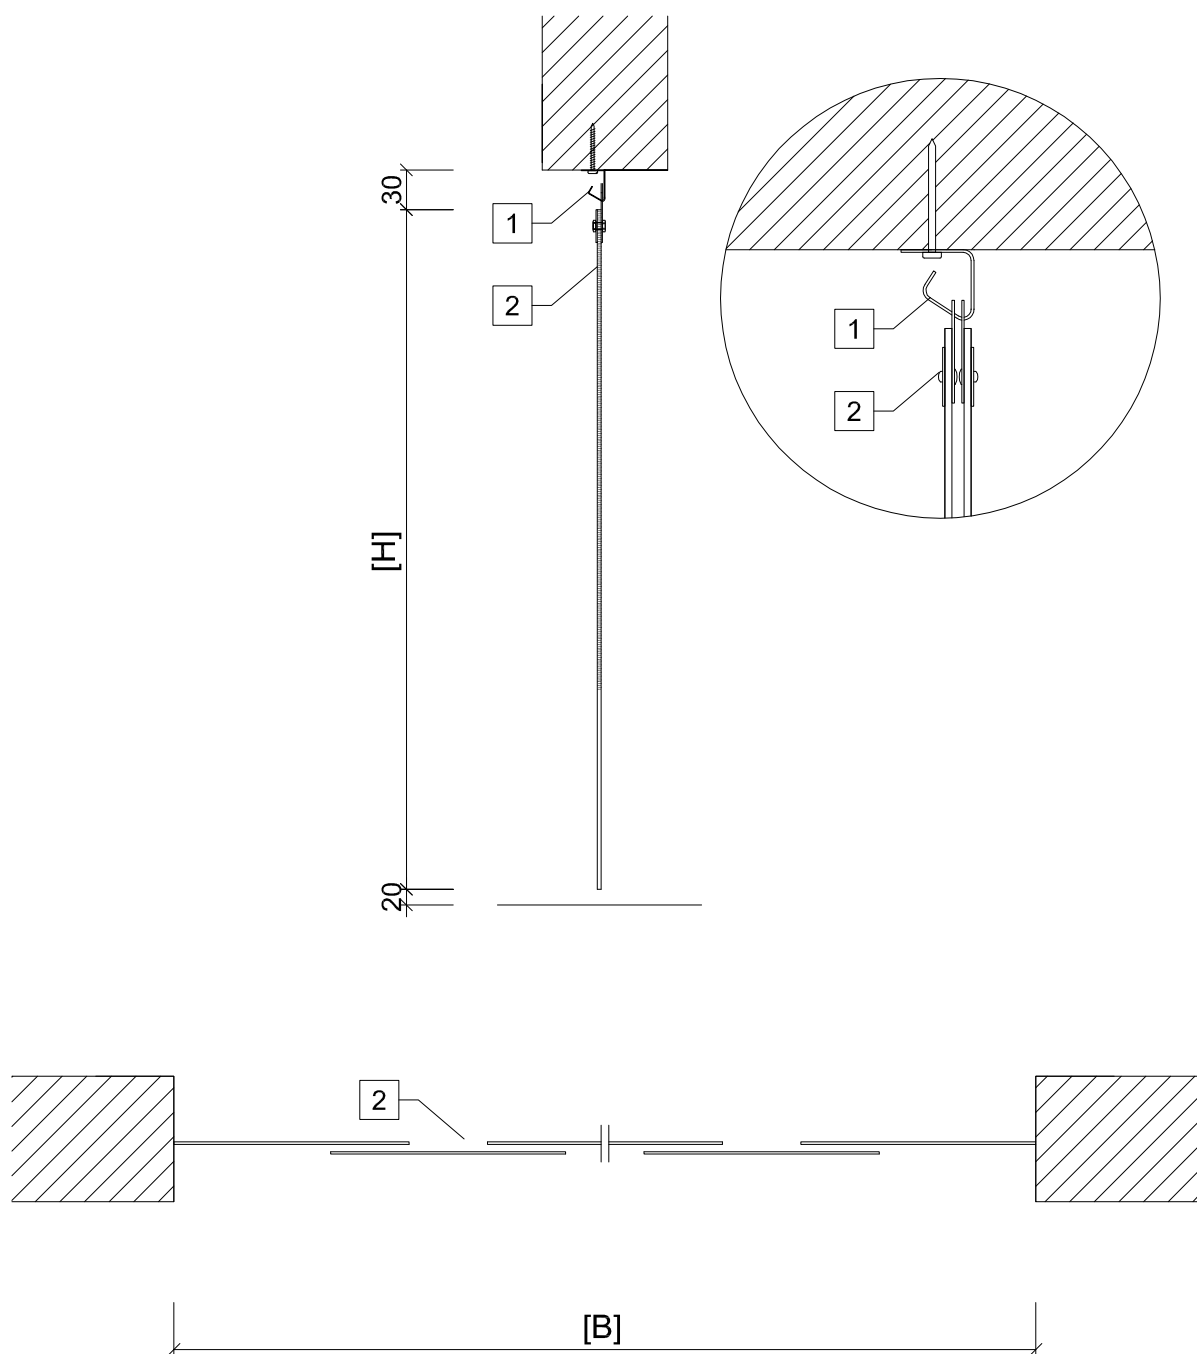

Folienstreifen 200 und 300 mm breit

ALLWETTERSCHUTZ

	200 x 2 mm	300 x 2 / 3 mm	400 x 4 mm
<p>1x</p>	<p>36</p> <p>200</p> <p>36%</p>	<p>54</p> <p>300</p> <p>36%</p>	<p>72</p> <p>400</p> <p>36%</p>
<p>2x</p>	<p>77</p> <p>200</p> <p>72%</p>	<p>95</p> <p>300</p> <p>63%</p>	<p>113</p> <p>400</p> <p>57%</p>
<p>3x</p>		<p>136</p> <p>300</p> <p>91%</p>	<p>154</p> <p>400</p> <p>77%</p>

1

2

1

2

1.1

1.1

1.2

2

1.1

1.1

1.2

2

1.1

1.2

2