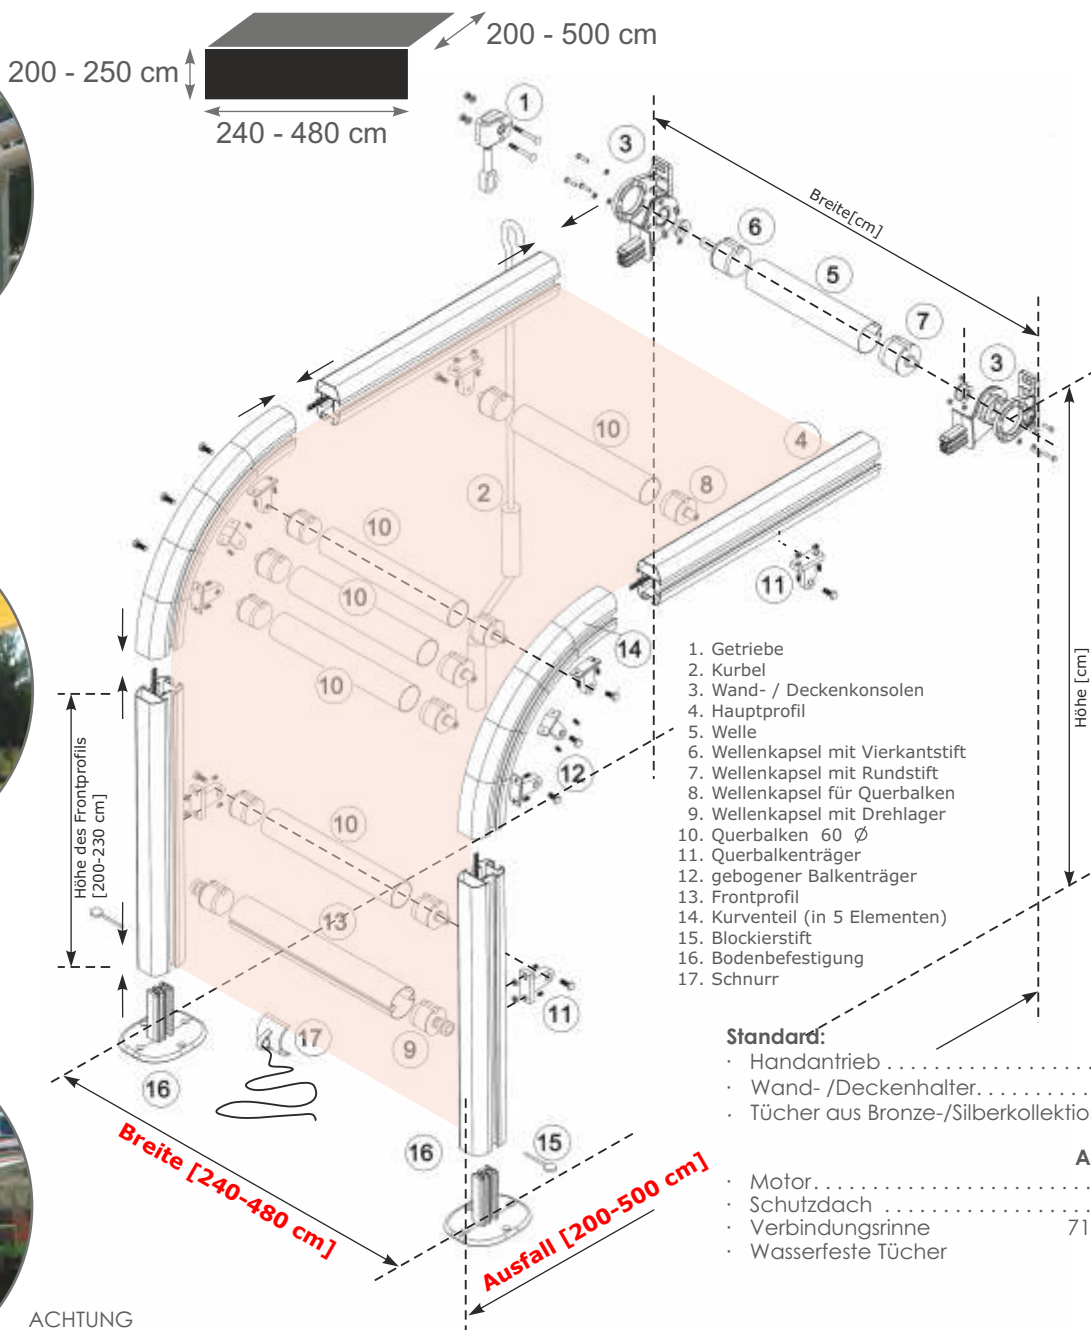

Pergola-Markise "Gastro"

Verbindungsrinne (Option)

ACHTUNG
 • bei der Bestellung bitte die Montagehöhe an der Wand angeben (Beispiel unten)

Standard Gestellfarbe:

altweiß
RAL
9010

BEISPIELE (empfohlener Winkel 20°)

Verkaufspreise in € (ab Werk, inkl. MwSt.)

Breite [cm]	Ausfall [cm]			
	200	300	400	500
240	1 802	2 053	2 304	2 556
300	2 010	2 296	2 591	2 880
360	2 076	2 378	2 681	2 984
420	2 274	2 615	2 954	3 301
480	2 378	2 739	3 102	3 471