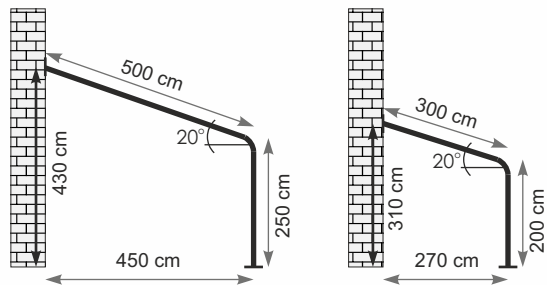

Pergola-Markise "Gastro"

Verbindungsrinne (Option)

ACHTUNG
 • bei der Bestellung bitte die Montagehöhe an der Wand angeben (Beispiel unten)

Standard Gestellfarbe:

altweiß
RAL
9010

BEISPIELE (empfohlener Winkel 20°)

Verkaufspreise in € (ab Werk, inkl. MwSt.)

Breite [cm]	Ausfall [cm]			
	200	300	400	500
240	1 802	2 053	2 304	2 556
300	2 010	2 296	2 591	2 880
360	2 076	2 378	2 681	2 984
420	2 274	2 615	2 954	3 301
480	2 378	2 739	3 102	3 471