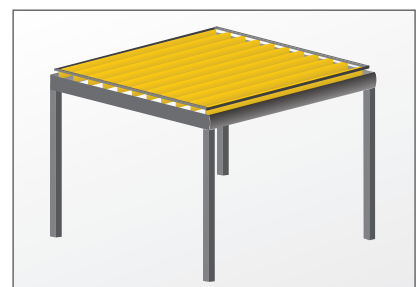

geöffnet

geschlossen

schräg

verschiebbar

Solarmatic's Lamellendach wird auch gerne als bioklimatische Pergola bezeichnet. Den Ursprung hat es in der Gastronomie und sich dort bereits schon seit Jahren bewährt. Dank innovativer Technologien und Erfahrungen wurden die Dächer zunehmend mehr perfektioniert und sind eine Symbiose zwischen Natur und Wohnräumen. Die **maximale Spannweite ohne Zwischenpfosten beträgt 750 cm**. Je nach Ihren individuellen Bedürfnissen, sind diese noch unendlich koppelbar.

max. Breite: 7,5 m | max. Ausladung: 7,5 m

freistehend

max. Breite: 7,5 m | max. Ausladung: 7,5 m

FLEXIBLE WINDSCHUTZWAND

Idealer Windschutz für gastronomische Einrichtungen, Terrassen zu Hause oder Penthäuser. Die Felder können unterschiedlich bestückt oder beklebt werden - z. B. mit Sichtschutz oder Werbung.