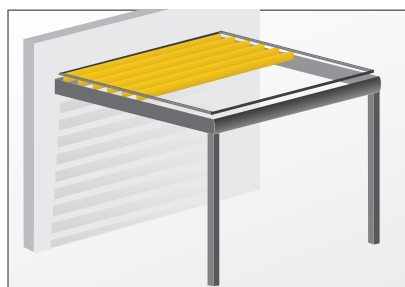

geöffnet

geschlossen

schräg

verschiebbar

Solarmatic's Lamellendach wird auch gerne als bioklimatische Pergola bezeichnet. Den Ursprung hat es in der Gastronomie und sich dort bereits schon seit Jahren bewährt. Dank innovativer Technologien und Erfahrungen wurden die Dächer zunehmend mehr perfektioniert und sind eine Symbiose zwischen Natur und Wohnräumen. Die **maximale Spannweite ohne Zwischenpfosten beträgt 750 cm**. Je nach Ihren individuellen Bedürfnissen, sind diese noch unendlich koppelbar.

Kombinierbar mit:

Sonnenwächter

Regenwächter

Frostsicherung

Windwächter

Dachmodul

max. Breite: 6 m | max. Ausladung: 8 m

Wandmontage

max. Breite: 7,5 m | max. Ausladung: 7,5 m

freistehend

max. Breite: 7,5 m | max. Ausladung: 7,5 m

FLEXIBLE WINDSCHUTZWAND

Idealer Windschutz für gastronomische Einrichtungen, Terrassen zu Hause oder Penthäuser. Die Felder können unterschiedlich bestückt oder beklebt werden - z. B. mit Sichtschutz oder Werbung.