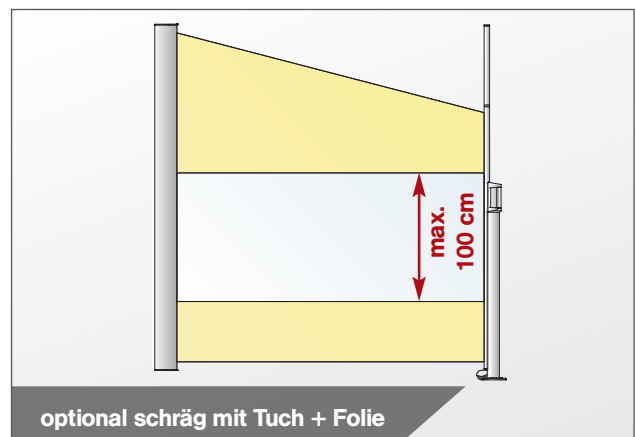

Wir empfehlen folgende Typen:

Sicht- & Allwetterschutz

PERGOLAMARKISE ZIP

NEUHEIT
ohne
Stützrollen!

DETAILS

max. Breite: 6 m

max. Ausladung: 5 m

Bedienung:

seitlich ausfahrend

von unten nach oben

von oben nach unten

horizontal

seitlich

auch als Nischenmontage

SEITENZUGROLLO

Zunehmender Nachfrage erfreuen sich reversible, seitliche Terrasseneinhausungen. SOLARMATIC's Seitenzugrollos sind mit Torsionsfedern ausgestattet, die für eine optimale Tuchspannung sorgen. Gerne schrägen wir die Tücher auch ab, oder setzen Folienfenster ein. Siehe auch: <https://www.aussenrollo.de/Seitenrollo/>

geöffnet

geschlossen

schräg

verschiebbar

Solarmatic's Lamellendach wird auch gerne als bioklimatische Pergola bezeichnet. Den Ursprung hat es in der Gastronomie und sich dort bereits schon seit Jahren bewährt. Dank innovativer Technologien und Erfahrungen wurden die Dächer zunehmend mehr perfektioniert und sind eine Symbiose zwischen Natur und Wohnräumen. Die **maximale Spannweite ohne Zwischenpfosten beträgt 750 cm**. Je nach Ihren individuellen Bedürfnissen, sind diese noch unendlich koppelbar.