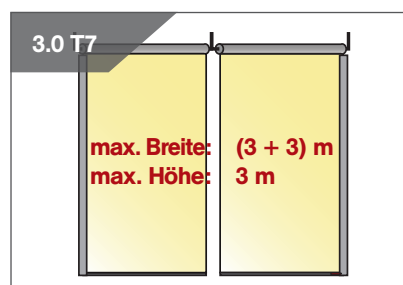

max. Breite: 3 m
max. Höhe: 3 m

4.0 TF

max. Breite: 5 m
max. Höhe: 3 m

Unsere thermisch vorbehandelten Klarsichtfolien werden gerne in Verbindung mit Textilscreens gebracht.

Mehr Freude
auf Ihrer
Terrasse!

Wir empfehlen folgende Typen:

Sicht- & Allwetterschutz

PERGOLAMARKISE ZIP

NEUHEIT
ohne
Stützrollen!

DETAILS

max. Breite: 6 m

max. Ausladung: 5 m

Bedienung: