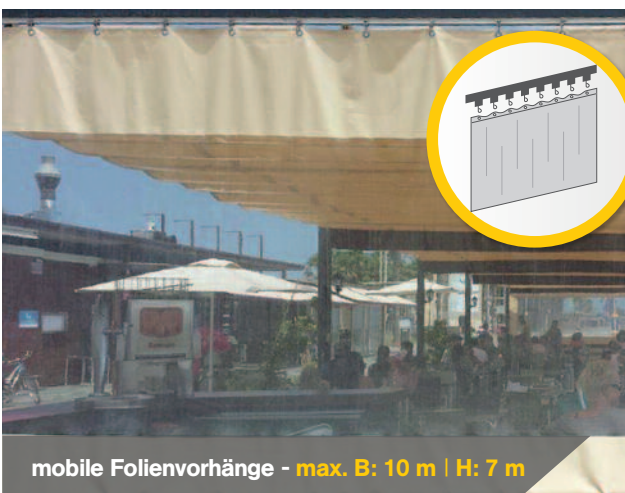

WEITERE ALLWETTERSCHUTZ-PRODUKTE

finden Sie auf www.allwetterschutz.de