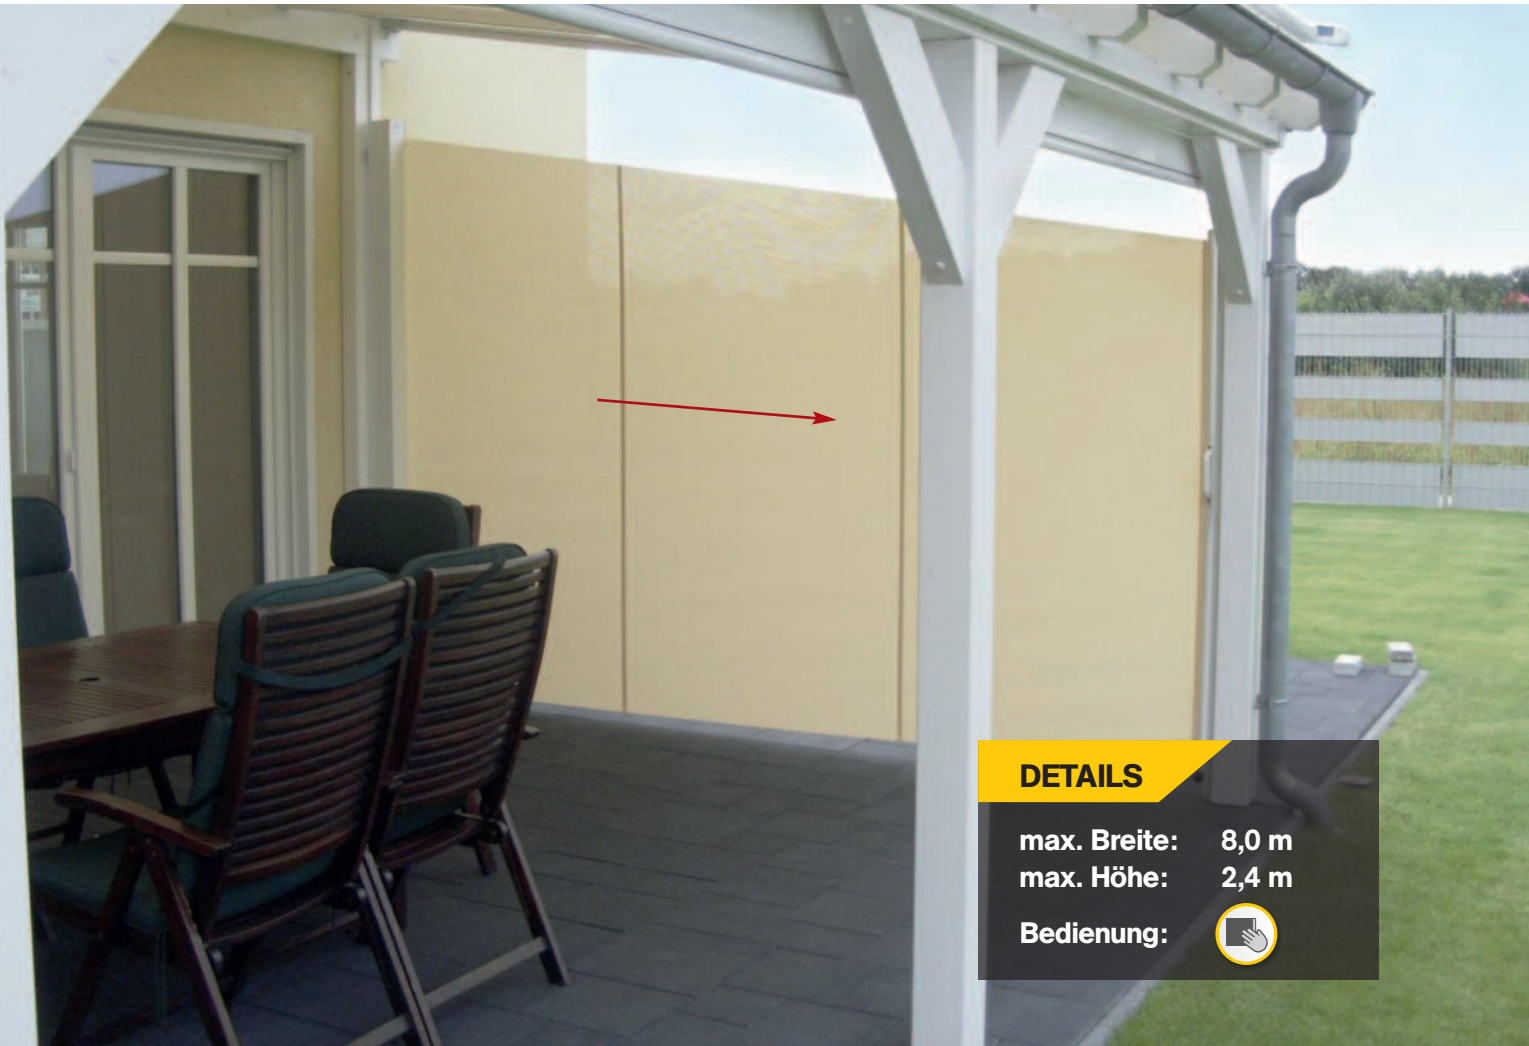

Wir empfehlen folgende Typen:

Sicht- & Allwetterschutz

PERGOLAMARKISE ZIP

NEUHEIT
ohne
Stützrollen!

DETAILS

max. Breite: 6 m

max. Ausladung: 5 m

Bedienung:

seitlich ausfahrend

von unten nach oben

von oben nach unten

horizontal

seitlich

auch als Nischenmontage

SEITENZUGROLLO

Zunehmender Nachfrage erfreuen sich reversible, seitliche Terrasseneinhausungen. SOLARMATIC's Seitenzugrollos sind mit Torsionsfedern ausgestattet, die für eine optimale Tuchspannung sorgen. Gerne schrägen wir die Tücher auch ab, oder setzen Folienfenster ein. Siehe auch: <https://www.aussenrollo.de/Seitenrollo/>

geöffnet

geschlossen

schräg

verschiebbar

Solarmatic's Lamellendach wird auch gerne als bioklimatische Pergola bezeichnet. Den Ursprung hat es in der Gastronomie und sich dort bereits schon seit Jahren bewährt. Dank innovativer Technologien und Erfahrungen wurden die Dächer zunehmend mehr perfektioniert und sind eine Symbiose zwischen Natur und Wohnräumen. Die **maximale Spannweite ohne Zwischenpfosten beträgt 750 cm**. Je nach Ihren individuellen Bedürfnissen, sind diese noch unendlich koppelbar.