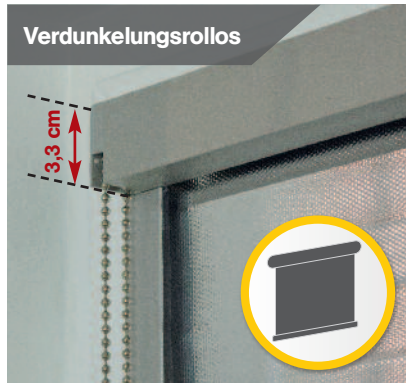

Sicht- & Allwetterschutz

GERNE LIEFERN WIR IHNEN AUCH:

... und vieles mehr siehe ROLLOS.de

Sicht- & Allwetterschutz BS GmbH

Barnimstraße 18 | 19
15345 Eggersdorf b. Berlin

Telefon: 03341 | 30 418-0

Mail: info@rollos.de

Internet: www.rollos.de