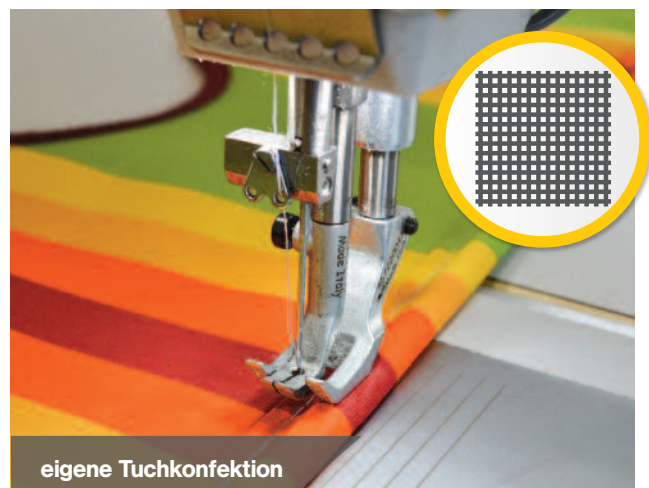

WEITERE ALLWETTERSCHUTZ-PRODUKTE

finden Sie auf www.allwetterschutz.de