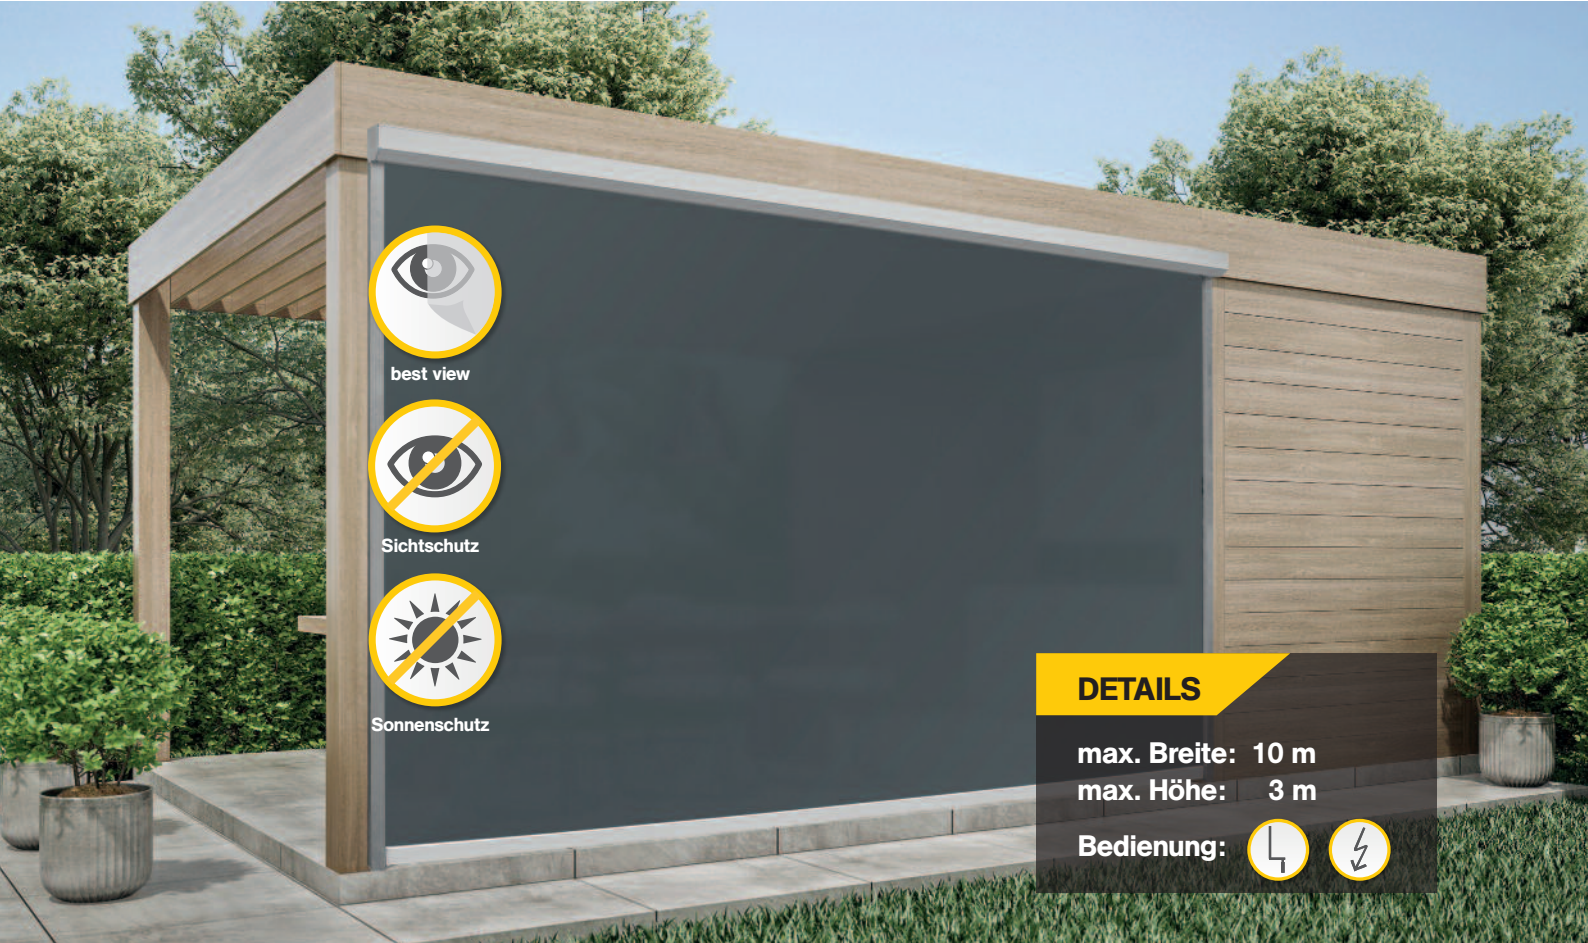

WETTERSCHUTZROLLO MIT TEXTILSCREENS (TYP T)

Siehe auch: <https://www.aussenrollo.de/Wetterschutzrollo/Nur-Tuch/>