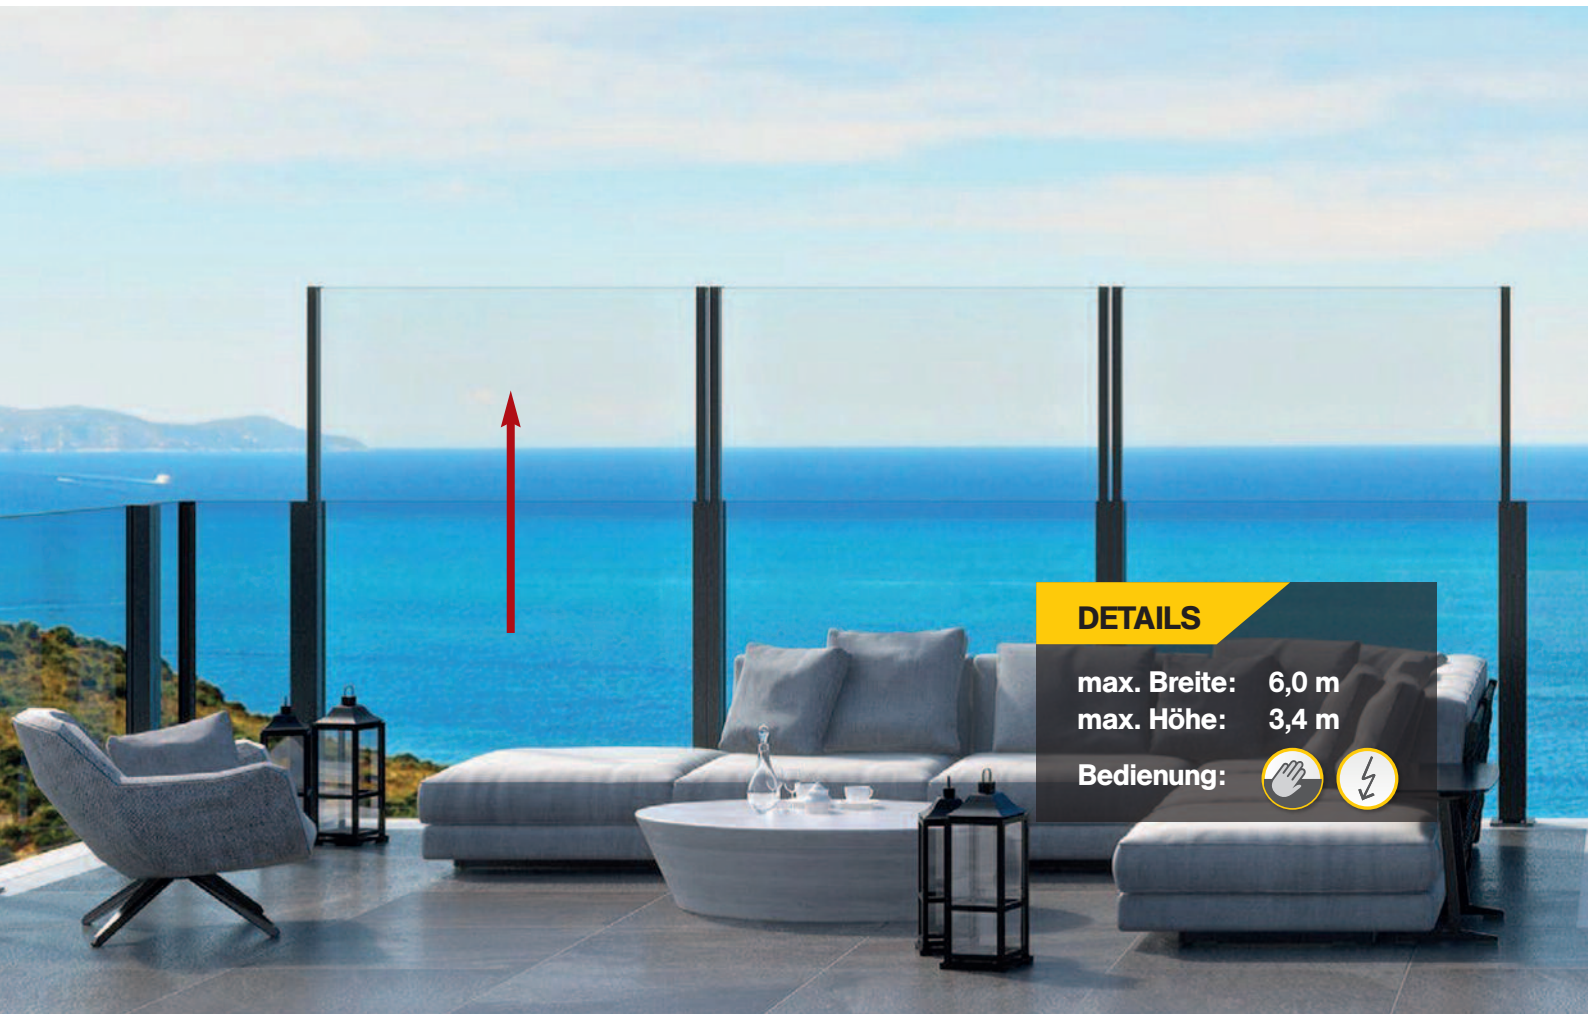

Absolut im Trend liegt das Terrassendach mit dreh- oder verfahrbaren Lamellen. Robuster und windstabiler ALLWETTERSCHUTZ bis 7,5 m Breite ohne 3. Zwischenpfosten.

Seiten
8 - 9

WINDSCHUTZWAND

Bis **6 m Einzelbreite** oder 3,6 m Höhe werden diese flexiblen Wände angefertigt. Systemabhängig ohne sichtbare Verstreibungen und individuell bestückbare Elemente.

geöffnet

geschlossen

schräg

verschiebbar

Solarmatic's Lamellendach wird auch gerne als bioklimatische Pergola bezeichnet. Den Ursprung hat es in der Gastronomie und sich dort bereits schon seit Jahren bewährt. Dank innovativer Technologien und Erfahrungen wurden die Dächer zunehmend mehr perfektioniert und sind eine Symbiose zwischen Natur und Wohnräumen. Die **maximale Spannweite ohne Zwischenpfosten beträgt 750 cm**. Je nach Ihren individuellen Bedürfnissen, sind diese noch unendlich koppelbar.

Kombinierbar mit:

Sonnenwächter

Regenwächter

Frostsicherung

Windwächter

Dachmodul

max. Breite: 6 m | max. Ausladung: 8 m

Wandmontage

max. Breite: 7,5 m | max. Ausladung: 7,5 m

freistehend

max. Breite: 7,5 m | max. Ausladung: 7,5 m

FLEXIBLE WINDSCHUTZWAND

Idealer Windschutz für gastronomische Einrichtungen, Terrassen zu Hause oder Penthäuser. Die Felder können unterschiedlich bestückt oder beklebt werden - z. B. mit Sichtschutz oder Werbung.