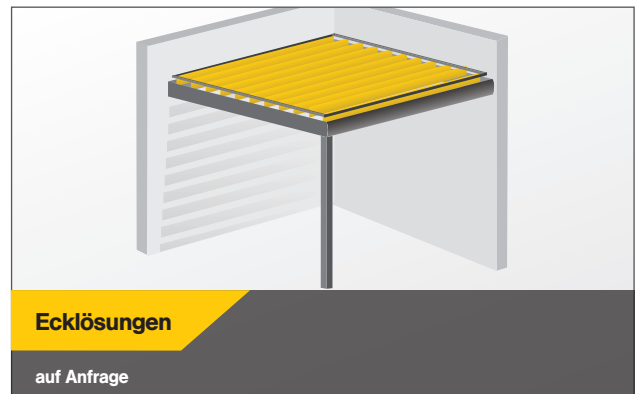

geöffnet

geschlossen

schräg

verschiebbar

Solarmatic's Lamellendach wird auch gerne als bioklimatische Pergola bezeichnet. Den Ursprung hat es in der Gastronomie und sich dort bereits schon seit Jahren bewährt. Dank innovativer Technologien und Erfahrungen wurden die Dächer zunehmend mehr perfektioniert und sind eine Symbiose zwischen Natur und Wohnräumen. Die **maximale Spannweite ohne Zwischenpfosten beträgt 750 cm**. Je nach Ihren individuellen Bedürfnissen, sind diese noch unendlich koppelbar.

Kombinierbar mit:

Sonnenwächter

Regenwächter

Frostsicherung

Windwächter

Dachmodul

max. Breite: 6 m | max. Ausladung: 8 m

Wandmontage

max. Breite: 7,5 m | max. Ausladung: 7,5 m

freistehend

max. Breite: 7,5 m | max. Ausladung: 7,5 m

FLEXIBLE WINDSCHUTZWAND

Idealer Windschutz für gastronomische Einrichtungen, Terrassen zu Hause oder Penthäuser. Die Felder können unterschiedlich bestückt oder beklebt werden - z. B. mit Sichtschutz oder Werbung.