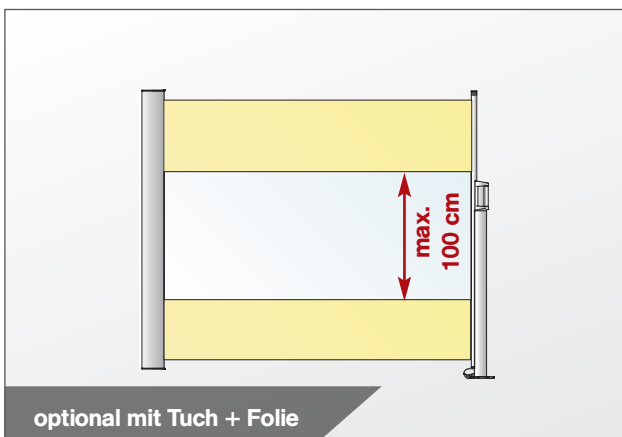

seitlich ausfahrend

von unten nach oben

von oben nach unten

horizontal

seitlich

auch als Nischenmontage

SEITENZUGROLLO

Zunehmender Nachfrage erfreuen sich reversible, seitliche Terrasseneinhausungen. SOLARMATIC's Seitenzugrollos sind mit Torsionsfedern ausgestattet, die für eine optimale Tuchspannung sorgen. Gerne schrägen wir die Tücher auch ab, oder setzen Folienfenster ein. Siehe auch: <https://www.aussenrollo.de/Seitenrollo/>

geöffnet

geschlossen

schräg

verschiebbar

Solarmatic's Lamellendach wird auch gerne als bioklimatische Pergola bezeichnet. Den Ursprung hat es in der Gastronomie und sich dort bereits schon seit Jahren bewährt. Dank innovativer Technologien und Erfahrungen wurden die Dächer zunehmend mehr perfektioniert und sind eine Symbiose zwischen Natur und Wohnräumen. Die **maximale Spannweite ohne Zwischenpfosten beträgt 750 cm**. Je nach Ihren individuellen Bedürfnissen, sind diese noch unendlich koppelbar.