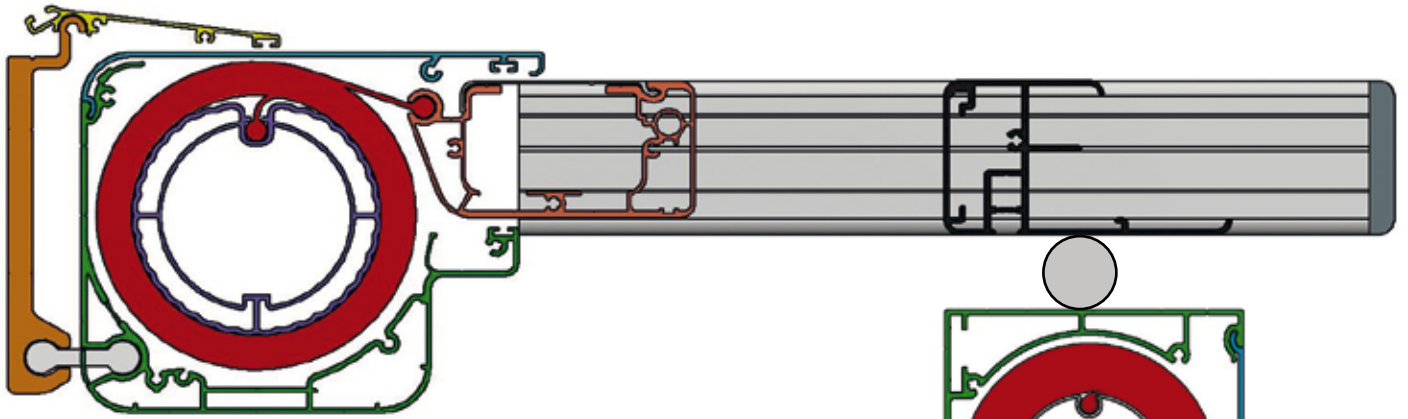

## Variabel

Das neuartige Design der Allombra ermöglicht neben der Wandmontage sowie der Deckenmontage auch die Dachsparrenmontage. Die kleine kompakte Bauweise ermöglicht die Montage mit nur zwei Konsolen - dadurch wird auch weniger in die Hausdämmung eingegriffen.