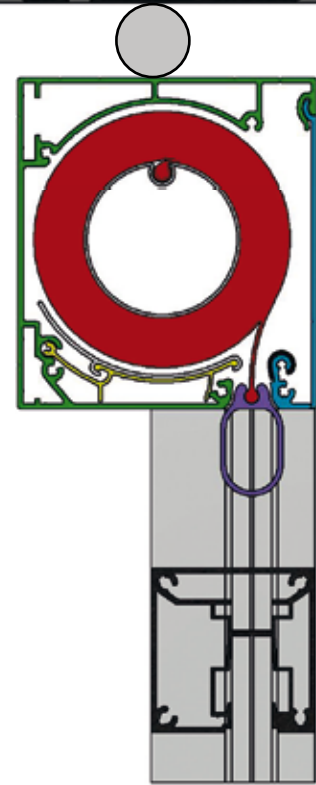

Die Technologie

Einzigartig